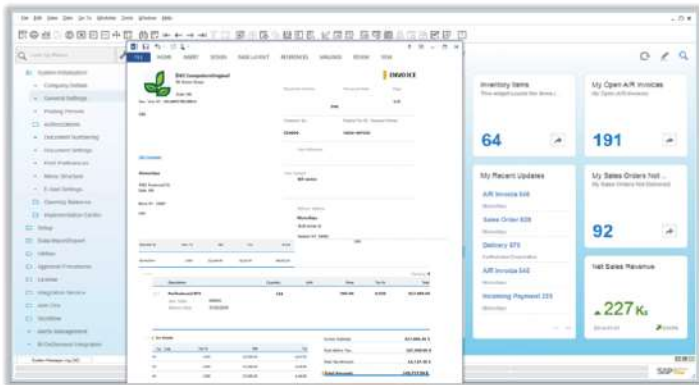

家全球客戶

8-16

周快速導入

27

種語言版本

完整性

企業所需的所有業務功能，財務、客戶關係管理 (CRM)、運營、銷售市場、服務、庫存以及更多功能都包含其中。讓您全面掌控並運營您的業務。

集成性

涵蓋所有的業務功能，使得設置、使用和優化更簡單。SAP Business One也可以通過標準的整合工具或者API與其他系統集成。

擴充性

43個區域版本、27種語言以及靈活的平臺架構可以充分支援未來的成長和創新。超過500個SAP合作夥伴提供預置、行業和功能模組擴展解決方案。

- ✓ 用戶介面簡單舒適，易於上手
- ✓ 所有企業相關資訊整合於單一平台
- ✓ Microsoft Office / PDF 工具整合
- ✓ 行動APP，即時追蹤進度